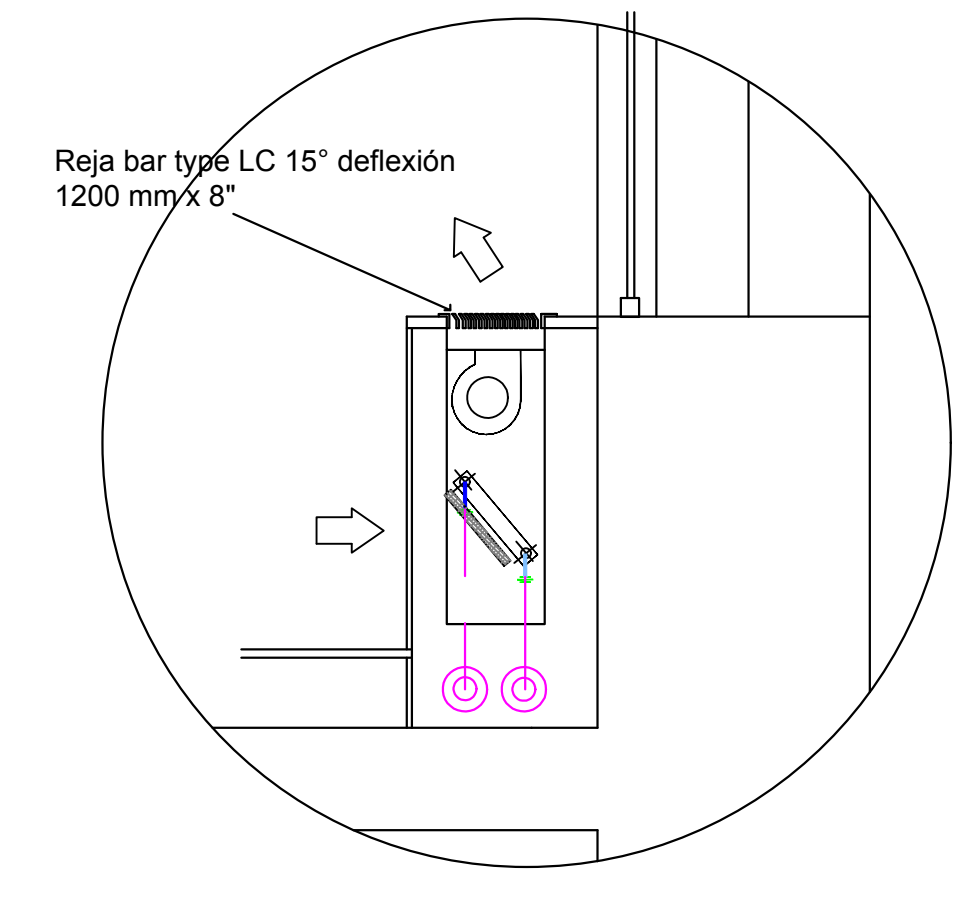

DETALLE 1

DETALLE 2

DETALLE 3

REGION	COORDINACION	FECHA	PROYECTO	LEGENDADO	VERIFICADO
 <b>BANCO DE LA NACION ARGENTINA</b> AREA DE ARQUITECTURA					
PROYECTO	FLUBA	CASA CENTRAL			PLANO
DEBIDO		PLANTA BAJA			ESTADO: BC.2012
APROBADO		Reciclaje inst. termomecánica			NUMERO DE CHECK
ESCALA	1:200				<b>2</b>