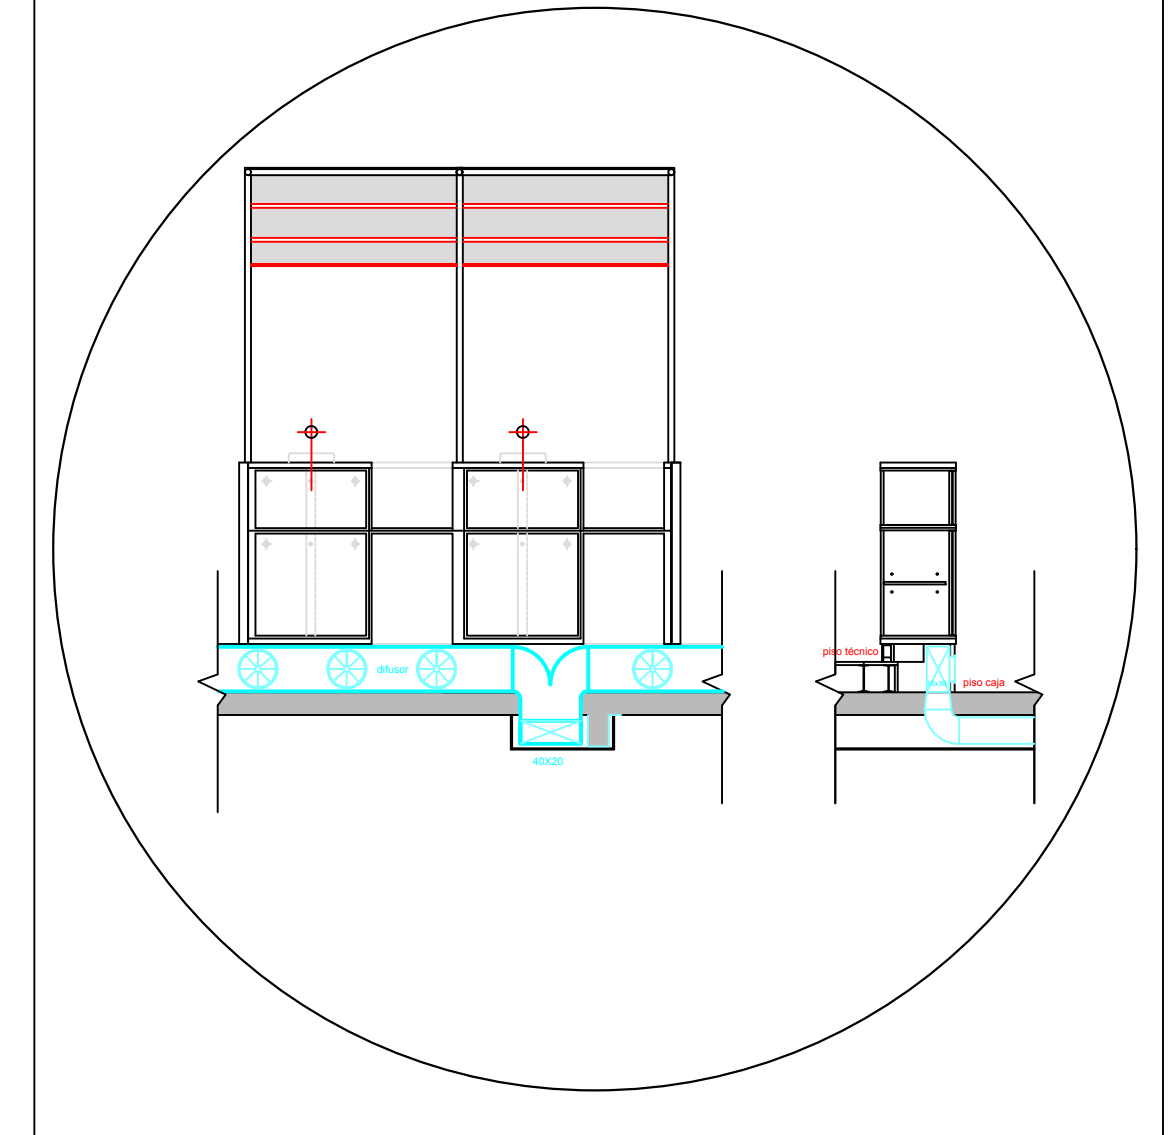

DETALLE 1

DETALLE 2

DETALLE 3

REGION	COORDINACION	FECHA	PROYECTO	LEGENDADO	VERIFICADO
 <b>BANCO DE LA NACION ARGENTINA</b> AREA DE ARQUITECTURA					
PROYECTO	FLUBA	CASA CENTRAL			PLANO
DEBIDO		PLANTA BAJA			ESTADO: BC.2012
APROBADO		Reciclaje inst. termomecánica			NUMERO DE CHECK
ESCALA	1:200				<b>2</b>