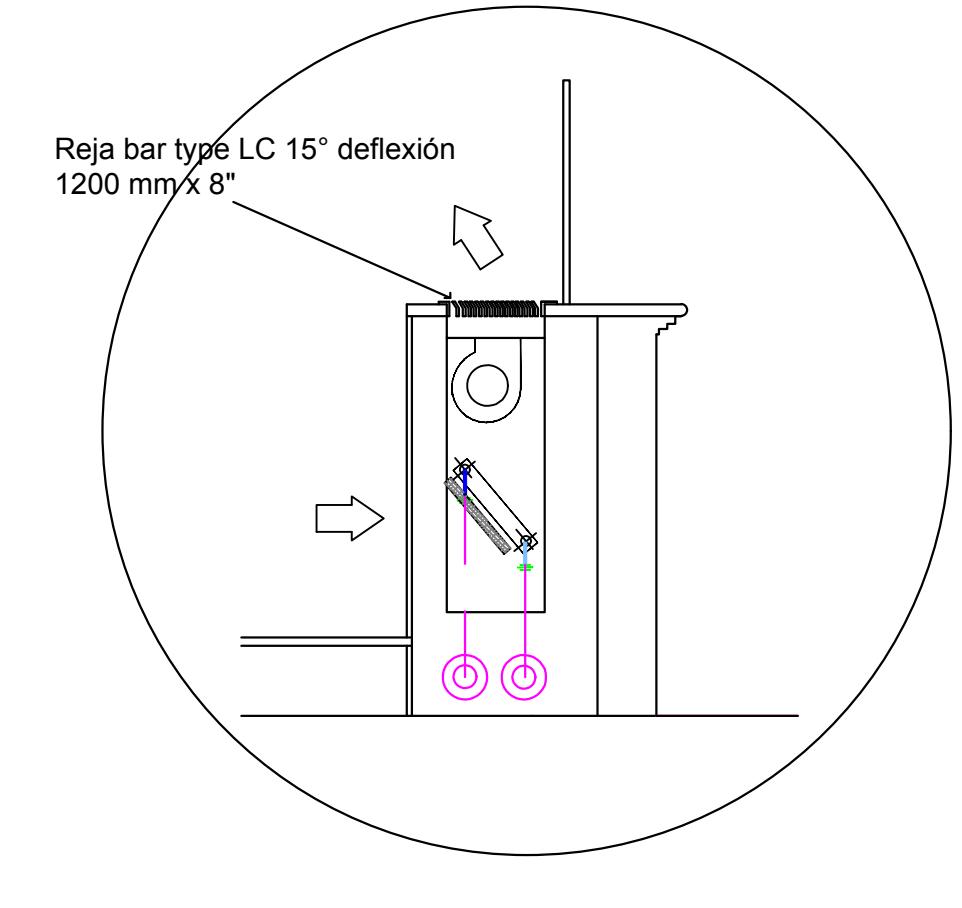

DETALLE 1

DETALLE 2

DETALLE 3

REGION	COORDINACION	FECHA	PROYECTO	LEGENDADO	VERIFICADO
 <b>BANCO DE LA NACION ARGENTINA</b> AREA DE ARQUITECTURA					
PROYECTO	FLUBA	CASA CENTRAL			PLANO
DEBIDO		PLANTA BAJA			ESTADO: BC.2012
APROBADO		Reciclaje inst. termomecánica			NUMERO DE CHECK
ESCALA	1:200				<b>2</b>